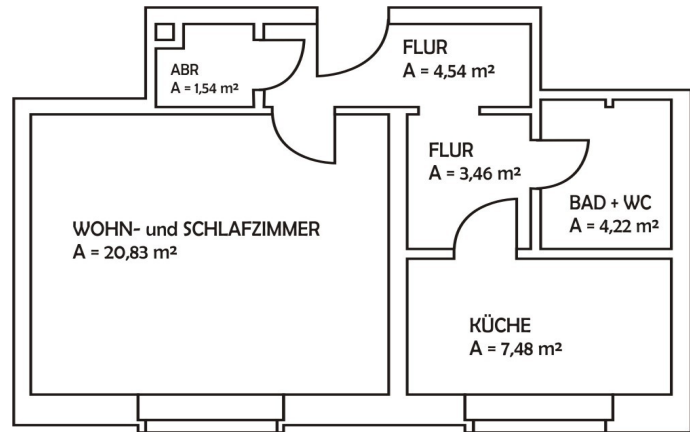

Apart 15 – SINGLE - Suite >>>jetzt buchen >>> 0162 4022261

Die **Single-Suite** (Apart 15) ist eine gemütliche Ferienwohnung mit 41 m² für bis zu 3 Personen im Stadtzentrum von Dresden. Durch seine zentrale Lage in der Nähe von Bars, Diskotheken und Geschäften sowie die hervorragende Verkehrsanbindung, bietet dieses Apartment für Singles, Pärchen und kleine Familien eine preiswerte Möglichkeit, Dresden zu erleben und lieben zu lernen.

Kurzinformationen:

Apartment 15 · Wallstraße 15 · 01067 Dresden
 1 - Zimmer - Apartment, 41 m² für 1-3 Personen
 ab 64,- Euro* pro Nacht geschmackvoll eingerichtete Ferienwohnung im Altbau

Grundriss:

inklusive:

Ausstattung

- 3. Etage
- Fahrstuhl
- Internetanschluss
- komplett eingerichtete Einbauküche mit Geschirrspüler, Kochfeld, Kühlschrank mit Gefrierfach, Wasserkocher, Kaffeemaschine, Toaster und **Mikrowelle**
- Bad mit Badewanne / WC / **Fön und Kosmetikspiegel**
- Bett (1,40 x 2,00)
- Bettsofa (1,50 x 2,00)
- Kinderbett und Kinderstuhl auf Anfrage
- Fernseher, Radio- und **CD-Player**
- Fußboden ist zum Teil mit Parkett und Laminat ausgelegt
- Parkmöglichkeiten auf dem Parkplatz gegenüber und in der Tiefgarage gegen Gebühr